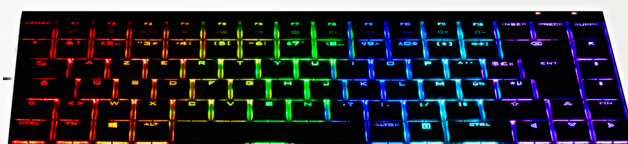

Intel® NUC EXTREME LAPTOP « Queens County »

De **Intel® NUC 9 EXTREME LAPTOP** is de computer voor ontwerpers, inhoud specialisten en gamers.

Het chassis is gemaakt uit een magnesiumlegering en heeft een **eenvoudig** en **robuust** design.

- 15.6-inch **IPS FHD** met een **144 Hz** antireflectiescherm
- Grafische kaart nVidia **GTX 1660Ti of RTX 2070 Max-Q / RTX 2060**
- Stil **mechanisch RGB**-toetsenbord
- Gewicht **1,8 Kg**
- Intel® Core™ **9de generatie**

Dankzij de **Thunderbolt™ 3.0** beschikt u over een Type-C 10 Gbits poort compatible Display Poort (Support van de G-Sync).

SPECIFICATIES

NUC 9 EXTREME LAPTOP - INTEL® CORE™ i7-9750H	
PROCESOR	Intel® Core™ i7-9750H 2.60 - 4.50GHz 6 Cores 12 Thread 12Mb Cache
VIDEOKAART	Intel® UHD 630 Graphics & NVidia GeForce GTX 1660Ti 6GB of Intel® UHD 630 Graphics & Nvidia GeForce RTX 2070 Max-Q 6GB DDR6 & RTX 2060 6GB DDR6
GEHEUGEN	2 sockets Sodimm DDR4-2666 tot 64Gb
OPSLAG	2 x M.2 PCIe x4 Gen 3 NVMe 2280 Intel® Optane™ SSD & Technology
NETWERK	Intel® Ethernet 10/100/1000 Mbit/s Intel® Wi-Fi 6 AX200, Bluetooth 5.0
E/S POORT	<u>Achterkant</u> 1 x RJ45, 1 x HDMI 2.0a, 1 x Type-C Thunderbolt™ 3, 1 DC-in <u>Linkerzijde</u> 1 x USB 3.1, 2 x Audio 3.5mm 1 x Veiligheidsslot (Kensington) <u>Rechterzijde</u> 1 x Kaartlezer, 2 x USB 3.1
AFMEETINGEN	35.6 x 23.3 x 2 cm, 1.85 Kg
MATERIALEN	Magnesium
EXTERNE VOEDING	230W Extern 100-240V
WAARBORG	2 jaar
DIVERS	Mekanisch toetsenbord RGB Beeldscherm 15.6 FHD 144HZ HD IR Webcam Kensington-poort
BATTERIJ	94Wh HR met snelle ondersteuning