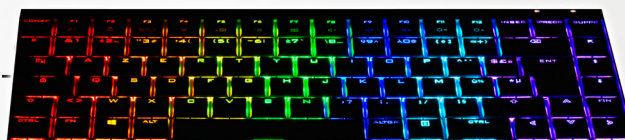

Intel® NUC EXTREME LAPTOP « Queens County »

Le PC portable **Intel® NUC 9 EXTREME LAPTOP** est un véritable ordinateur dédié aux designers, créateurs de contenu et Gamers.

Châssis conçu en magnésium, design **simple et robuste.**

- Ecran 15.6 pouces **IPS FHD à 144Hz** anti-reflets
- Carte graphique nVidia **GTX 1660Ti** ou **RTX 2070 Max-Q / RTX 2060**
- Clavier **RGB mécanique** et silencieux
- Poids de **1,8 Kg**
- Processeur Intel® Core™ de **9ième génération**

Grâce au **Thunderbolt™ 3.0** vous disposez d'un port Type-C 10 Gbits compatible Display Port (Support du G-Sync).

SPÉCIFICATIONS

NUC 9 EXTREME LAPTOP - INTEL® CORE™ i7-9750H	
PROCESSEUR	Intel® Core™ i7-9750H 2.60 - 4.50GHz 6 Cœurs 12 Thread 12Mb Cache
CARTE VIDÉO	Intel® UHD 630 Graphics & NVidia GeForce GTX 1660Ti 6GB ou Intel® UHD 630 Graphics & Nvidia GeForce RTX 2070 Max-Q 6GB DDR6 & RTX 2060 6GB DDR6
MÉMOIRE	2 sockets Sodimm DDR4-2666 jusqu'à 64Gb
STOCKAGE	2 x M.2 PCIe x4 Gen 3 NVMe 2280 Intel® Optane™ SSD & Technology
CONNECTIVITÉ	Intel® Ethernet 10/100/1000 Mbit/s Intel® Wi-Fi 6 AX200, Bluetooth 5.0
PORTS E/S	<u>Arrière</u> 1 x Port RJ45, 1 x HDMI 2.0a, 1 x Type-C Thunderbolt™ 3, 1 DC-in <u>Côté Gauche</u> 1 x USB 3.1, 2 x Audio 3.5mm 1 x Verrou de sécurité (Kensington) <u>Côté Droit</u> 1 x Lecteur Carte, 2 x USB 3.1
DIMENSIONS	35.6 x 23.3 x 2 cm, 1.85 Kg
MATÉRIAUX	Magnésium
ALIMENTATION	230W Externe 100-240V
GARANTIE	2 ans
DIVERS	Clavier Mécanique RGB Ecran 15.6 FHD 144HZ Webcam HD IR Port Kensington
BATTERIE	94Wh HR avec prise en charge rapide